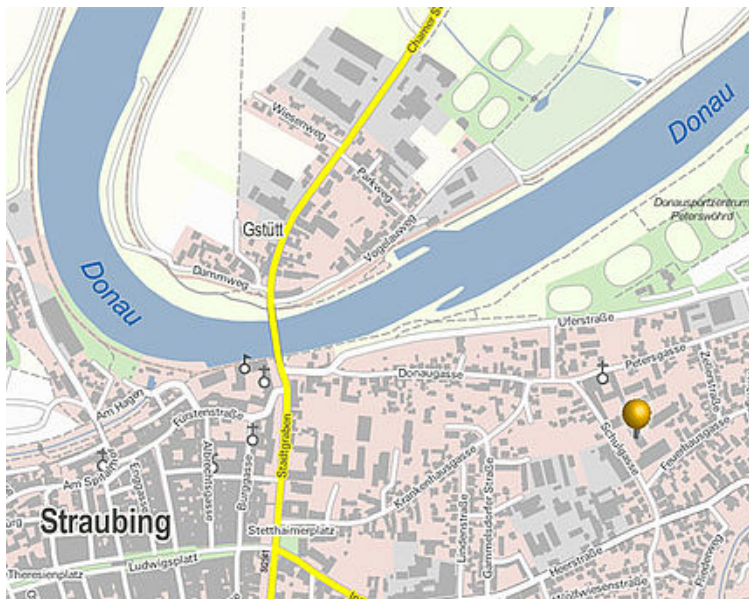

Anreise

Mail [per](mailto:landschaftenergie(at)tfz.bayern.de)