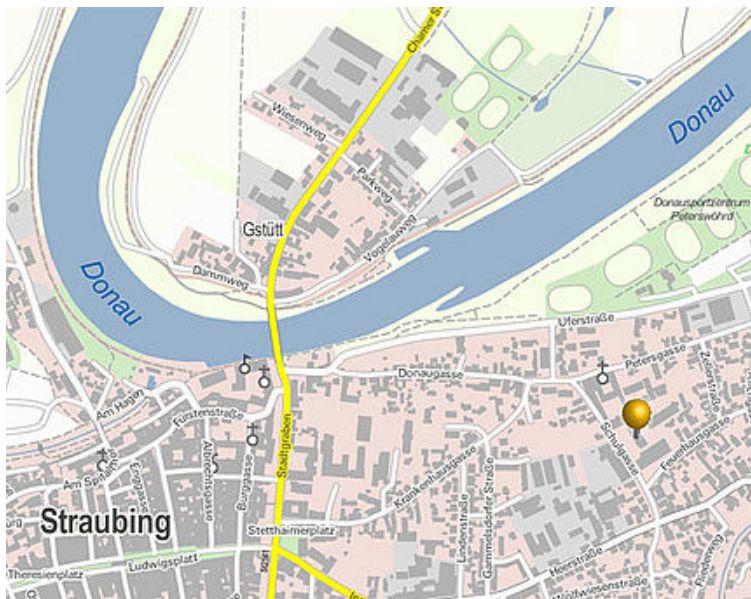

Bayerisches Staatsministerium für Wirtschaft, Landesentwicklung und Energie

Startseite

[Kontakt & Anfahrt](#)

KONTAKT & ANFAHRT

Adresse

LandSchafttEnergie

Postanschrift: Schulgasse 18, 94315 Straubing

Telefon: 09421 300-270

Telefax: 09421 300-271

E-Mail: landschafttnergie(at)tfz.bayern.de

Anreise

Die genaue Lage des Gebäudes finden Sie im Bayern Atlas:
Wegweiser zu LandSchafttEnergie

Beratungshotline

Ihr direkter Draht zu LandSchafttEnergie

Sie erreichen uns von Montag bis
Donnerstag von 8:00 Uhr bis 16:30
Uhr und Freitag von 8:00 Uhr bis
12:00 Uhr

Telefon: 09421 300-270